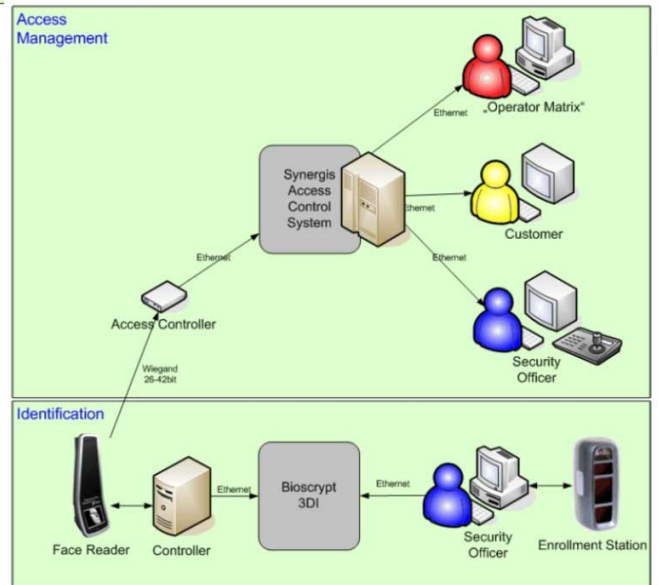

Human Colour Group

Abstracts

technisch

The visitor is grasped by webcam. By means of freely available facial recognition software (face.com-API's, geo-plugin, etc.) and accesses to on-line data banks (Picasa, Pathopic, Facebook, etc.) our software determines the following signs and projects them to the wall:

- name
- gender
- age
- size
- weight
- race
- state of mind
- denomination
- political disposition
- life expectancy
- ...

Visualisierungen

[gesichtserkennung gefahr der biometrischen daten](#)

abgestellte Gegenstände

Gesichtserkennung

Sperrgebiete

Gegenstände entfernen

Bewegung in eine bestimmte Richtung

Übertretung

in einen best. Bereich erscheinen

einen bestimmten Bereich verlassen

Gegenstände entfernen

Kameraperspektive manipulieren

Überschreiten best. Linien in einer definierten Richtung

Herumlungern

==== Links ==== [Blog Christian Facebook-Bilder PR-Blogger Reply-Cam face.com geo-plugin PathoPic](#)

From: <https://wiki.zhdk.ch/vbk/> - vbk