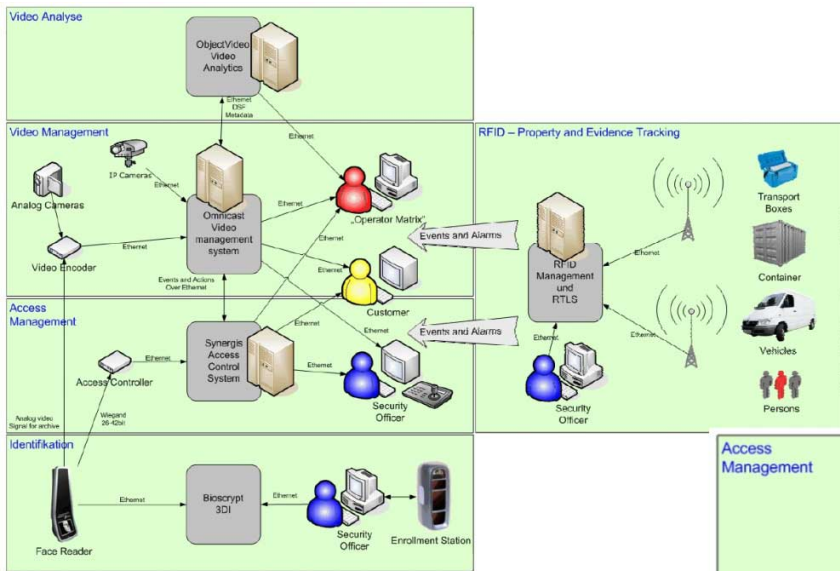

Human Colour Group

Abstracts

technisch

The visitor is grasped by webcam. By means of freely available facial recognition software (face.com-API's, geo-plugin, etc.) and accesses to on-line data banks (Picasa, Pathopic, Facebook, etc.) our software determines the following signs and projects them to the wall:

- name
- gender
- age
- size
- weight
- race
- state of mind
- denomination
- political disposition
- life expectancy
- ...

Visualisierungen

[gesichtserkennung gefahr der biometrischen daten](#)

abgestellte Gegenstände

Gesichtserkennung

Sperrgebiete

Gegenstände entfernen

Bewegung in eine bestimmte Richtung

Übertretung

in einen best. Bereich erscheinen

einen bestimmten Bereich verlassen

Gegenstände entfernen

Kameraperspektive manipulieren

Überschreiten best. Linien in einer definierten Richtung

Herumlungern

==== Links ==== [Blog Christian Facebook-Bilder PR-Blogger Reply-Cam face.com geo-plugin PathoPic](#)

From: <https://wiki.zhdk.ch/vbk/> - vbk