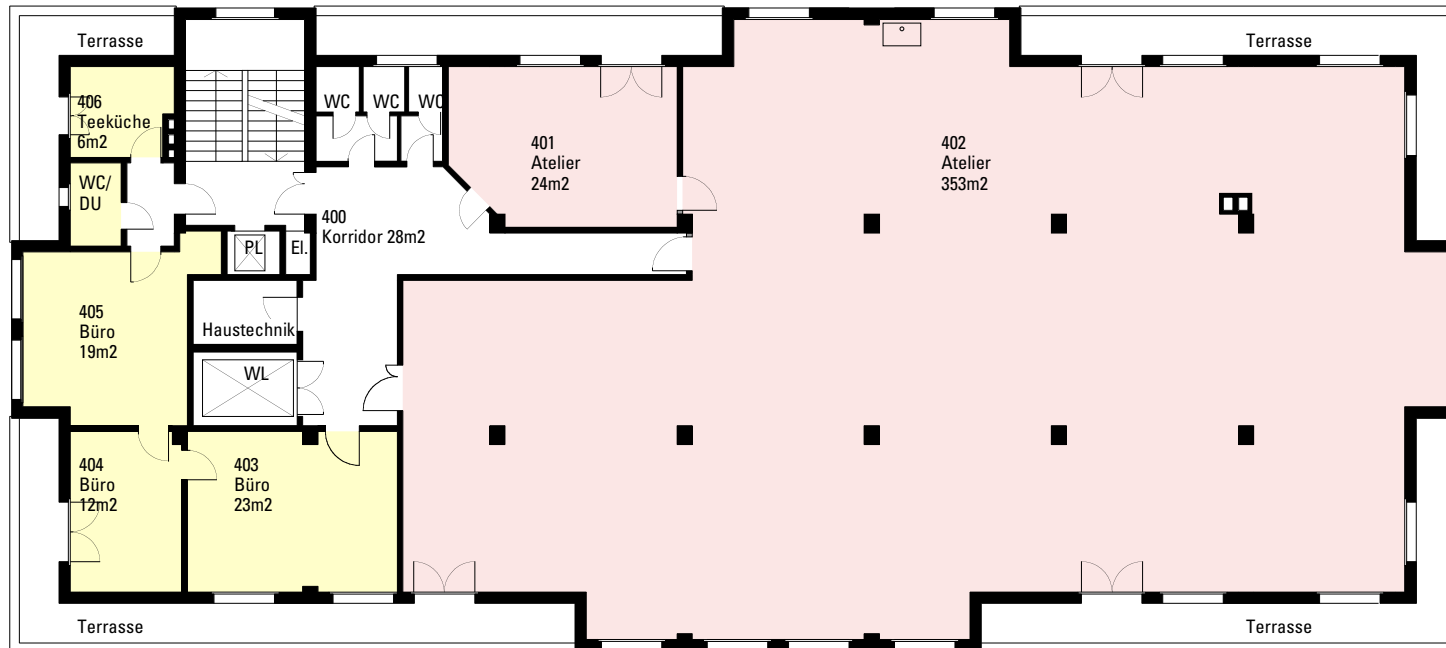

Hochschule für Gestaltung und Kunst Zürich

Liegenschaft Pfingstweidstrasse 6
Grundriss Dachgeschoss 1: 200

HGKZ, Raum/Bau
23.04.02
R

Hochschule für Gestaltung und Kunst Zürich

Liegenschaft Pfingstweidstrasse 6
Grundriss 4. Obergeschoss 1: 200

HGKZ, Raum/Bau
23.04.02
R

Hochschule für Gestaltung und Kunst Zürich

Pfingstweidstrasse 6

Grundriss 3. Obergeschoss 1: 200

HGKZ, Raum/Bau

28.02.02

R