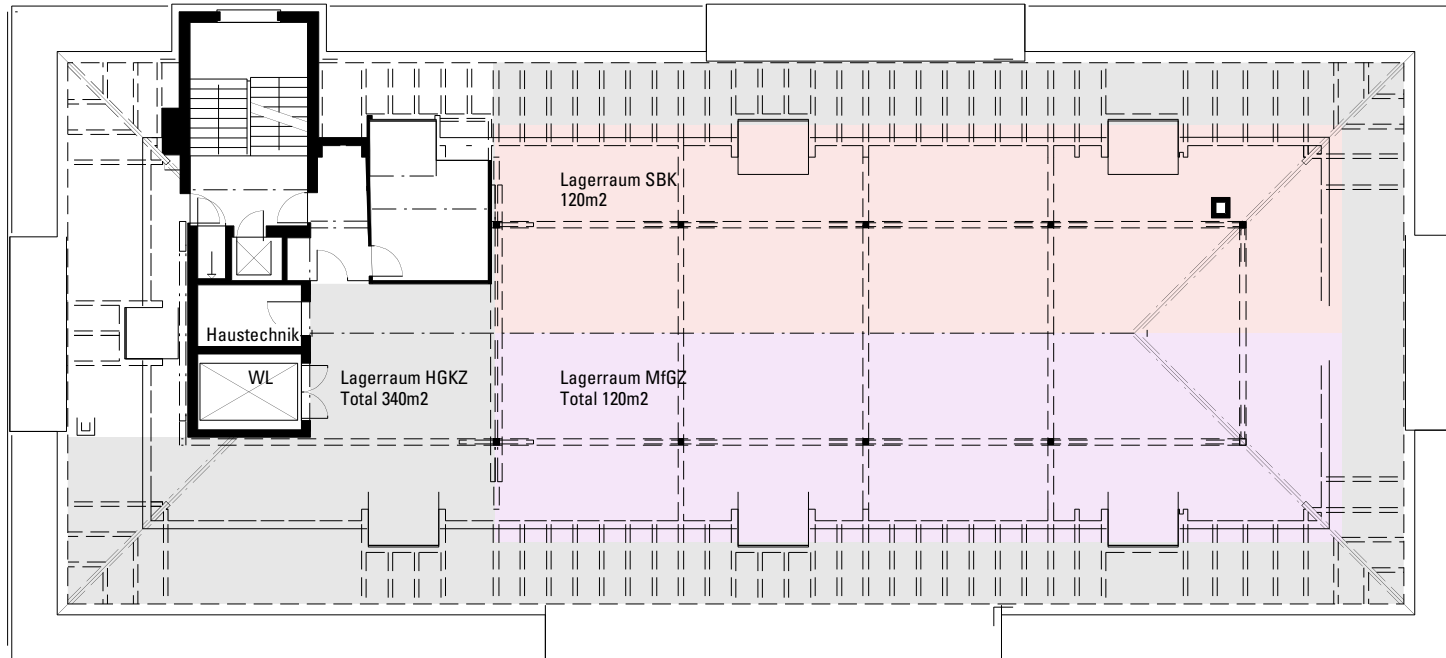

Hochschule für Gestaltung und Kunst Zürich

Liegenschaft Pfingstweidstrasse 6
Grundriss Dachgeschoss 1: 200

HGKZ, Raum/Bau
23.04.02
R

Hochschule für Gestaltung und Kunst Zürich

Liegenschaft Pfingstweidstrasse 6
Grundriss 4. Obergeschoss 1: 200

HGKZ, Raum/Bau
23.04.02
R

Hochschule für Gestaltung und Kunst Zürich

Pfingstweidstrasse 6

Grundriss 3. Obergeschoss 1: 200

HGKZ, Raum/Bau

28.02.02

R