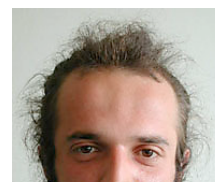

Lazic Milenko
Limmatstr. 197
8005 Zürich

✉ milenko.lazic@zhdk.ch
P: