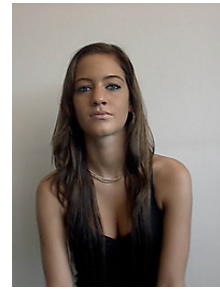

Zalaba Ginger
c/o David
Geisserweg 7
8306 Brüttsellen

✉ ginger.zalaba@zhdk.ch

M: 076 358 88 18
Bachelor Medien & Kunst - Vertiefung Theorie - HS 2007